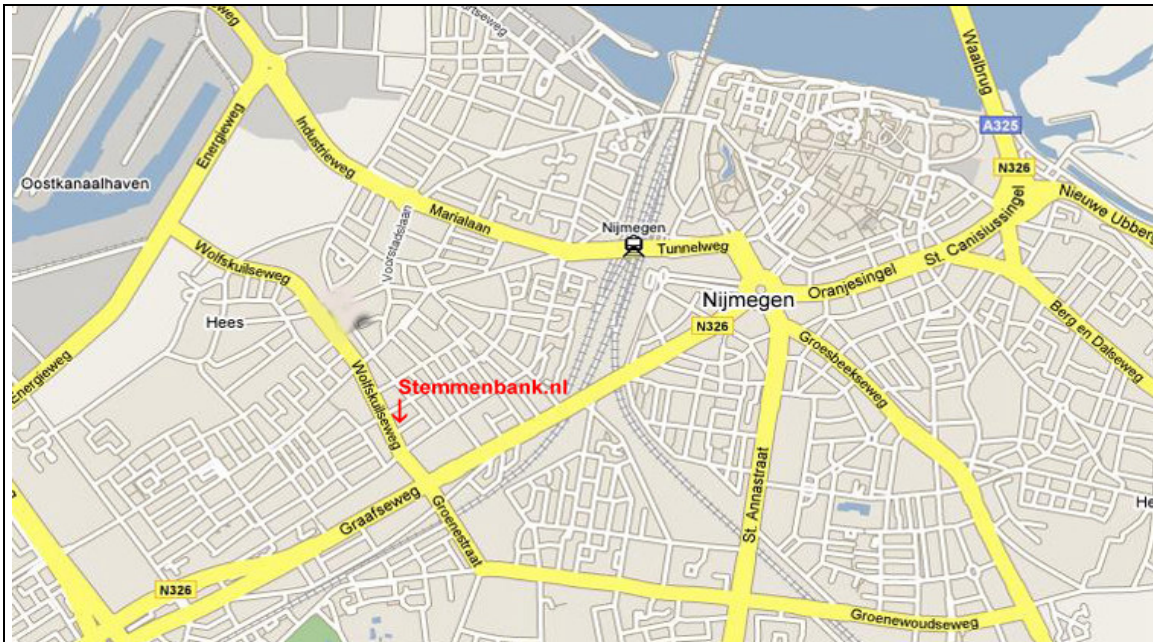

### Vanuit richting Utrecht - Rotterdam (A15) & Arnhem (A325)

- Vanuit Utrecht: Neem vanaf de A12 de A50 richting Den Bosch  
Vanaf de A50 de A15 richting Nijmegen - Arnhem
- Aan het einde van de A15 Nijmegen Noord aanhouden (A325)
- Waalbrug over en rechtdoor tot rotonde (Keizer Karelplein)
- Rotonde recht oversteken (4<sup>e</sup> afslag, N326)
- Spoorbrug over, 1e stoplichten passeren, 2<sup>e</sup> stoplichten op kruising rechtsaf (Wolfskuilseweg 30)

### Vanuit richting Den Bosch (A50)

- Neem op de A50 de afslag naar de A326, Wijchen - Nijmegen
- Eerste rotonde (met vierkante blokken) recht oversteken
- Tweede rotonde (met waterfontein) recht oversteken
- Aan de rechterhand rij je langs een meubelboulevard
- Bij de grote kruising met stoplichten rechtdoor (Graafseweg)
- Passeer voetgangers stoplicht
- Bij de eerste volgende kruising met stoplichten, links af (Wolfskuilseweg 30)

### Vanuit richting Venlo (A73)

- A73 op Knooppunt Lindenholt neem afslag Wijchen - Nijmegen - Den Bosch
- Onder aan afrit rechtsaf richting Nijmegen
- Rotonde (met waterfontein) recht oversteken
- Aan de rechterhand rij je langs een meubelboulevard
- Bij de grote kruising met stoplichten rechtdoor (Graafseweg)
- Passeer voetgangers stoplicht
- Bij de eerste volgende kruising met stoplichten, links af (Wolfskuilseweg 30)